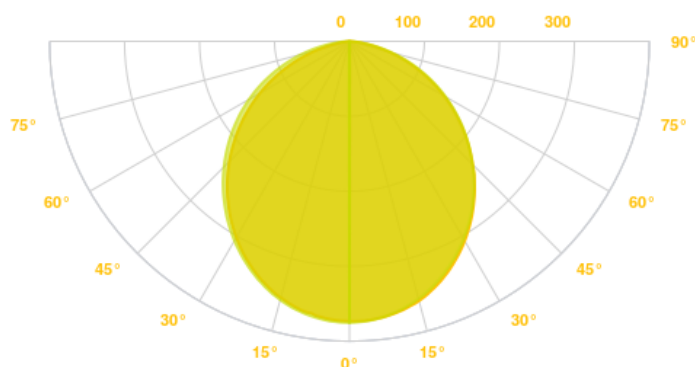

JOJO 65

VLASTNOSTI PRODUKTU

Výkon svietidla 16W

Svetelný tok 1760lm

Teplota svetla 3000K

Uhol vyžarovania 110°

Životnosť 35000h

Napájacie napätie 220-240V/50-60Hz

Materiál ALUMINIUM/PC

Farba BIELA, RAL: 9016, ČIERNA, RAL: 9005

Záruka 5 rokov

VYŽAROVACIA KRIVKA

DOSTUPNÉ VARIANTY

Interný kód	Výkon	Lumen	Teplota	CRI	IP krytie	Farba	Optika	Ovládanie	Rozmery (cm)
U02208622	16W	1760lm	3000K	>80	IP20	BIELA, RAL: 9016	110°		D 65 x Š 3,5 x V 5,5
U02208609	16W	1760lm	3000K	>80	IP20	ČIERNA, RAL: 9005	110°		D 65 x Š 3,5 x V 5,5